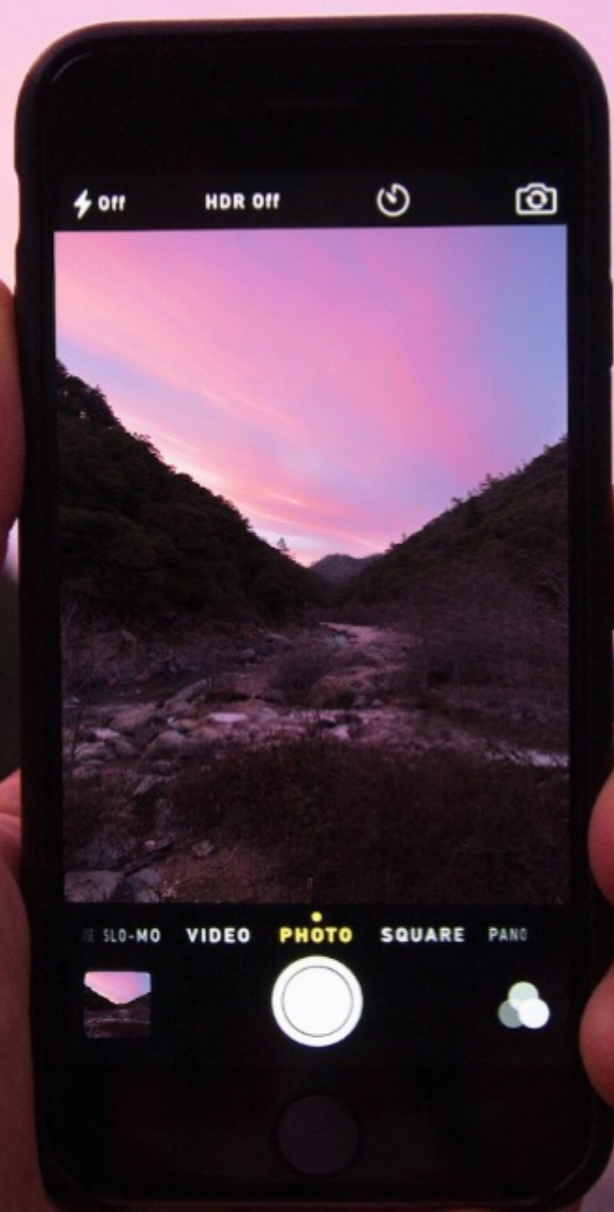

Application MyMedia

Images - videos - Informations - Alertes

SIMPLICITE

- **Depuis le téléphone**

TEMPS RÉEL

- **Envoi de news, de medias**
- **Gestion d'alertes**
- **Informer le personnel**

FLEXIBLE

- **Ouverture possible aux prestataires & partenaires**